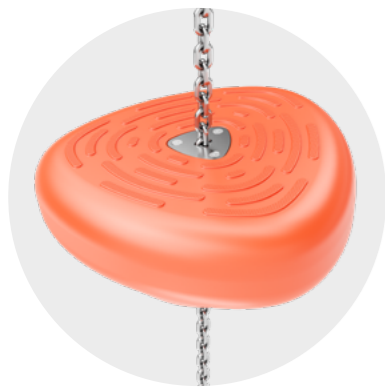

Производственная компания
ЗАГЛУШКА.РУ

BALANCE

Уступы для детских игровых площадок

Возможность комбинирования с цепью

Антискользящая рифлёная поверхность

Возможность нанесения логотипа

RAL 9003

Снежно-белый

В комплект поставки входят:

- уступ-лазалка с антискользящей поверхностью UPB;
- пластиковая накладка из HDPE;
- крепёжная фурнитура (6 крепёжных винтов M6).

Материал уступа:

- полиэтилен низкого давления (LLDPE).

«Астронавт»

арт. KH-6014

Детская наклонная карусель «SUPERNOVA» для установки на уличных игровых площадках. Внешние габариты – 2070x580 мм. Материалы, из которых изготовлено изделие, отвечают всем требованиям безопасности. Карусель устойчива к УФ-излучениям, перепадам температур, надёжна и долговечна в использовании.

- Материал карусели:**
- полиэтилен (PE);
 - сталь.

арт. KH-7158

арт. KH-6492

Производственная компания
ЗАГЛУШКА.РУ

Россия, г. Санкт-Петербург, п. Парголово,
ул. Железнодорожная, д. 11, корп. 2, лит. А,
пом. 21-Н. АНГАР № 12