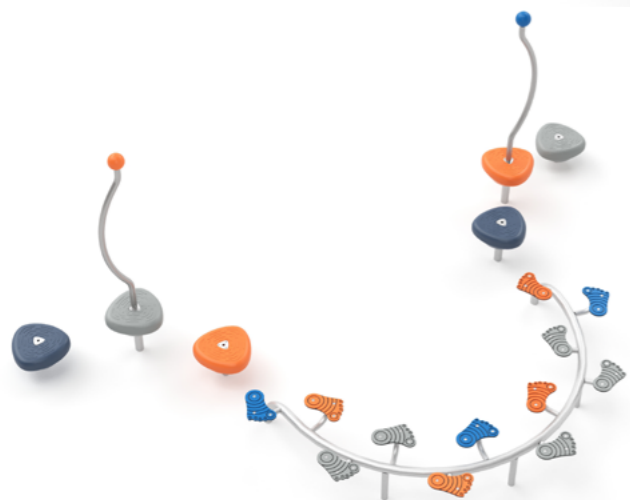

арт. KH-6386

СОЗДАЙ СВОЙ BALANCE!

арт. KH-6389