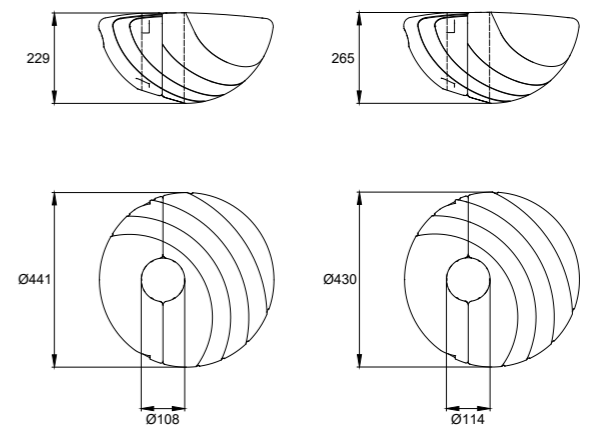

В комплект поставки входят:

- уступ-лазалка с антискользящей поверхностью UPF.

Приобретаются отдельно:

- алюминиевый хомут WZ-011;
- 2 колодки WZ-022.

www.zaglushka.ru

ЦВЕТА УСТУПА UPF

Варианты труб

Для трубы Ø108 мм