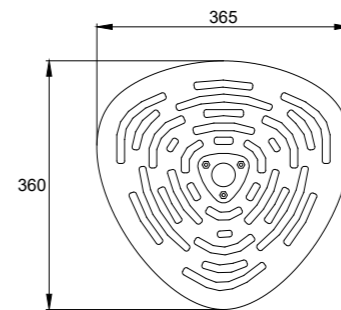

www.zaglushka.ru

ЦВЕТА УСТУПА UPB

арт. UPB-1

С креплением под цепь 6 мм

арт. UPB-2

Под трубу Ø108 мм

арт. UPB-3

Под трубу Ø76, Ø89, Ø108 мм