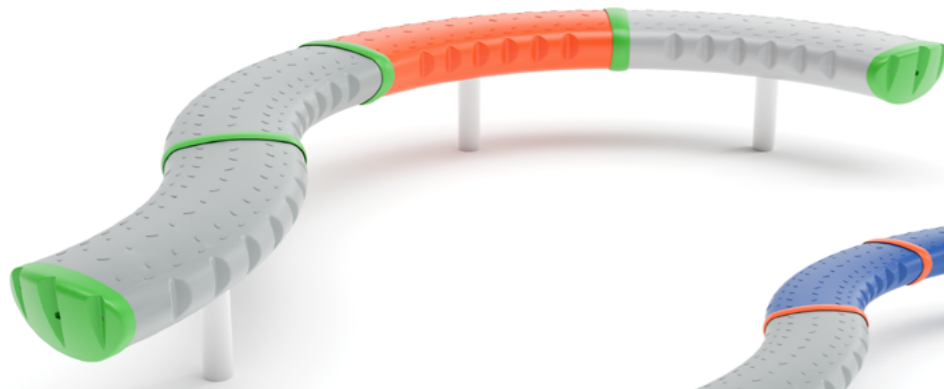

арт. KH-5912

BALANCE

Уступы для детских игровых площадок

SUPERNOVA

Игровое оборудование для детских игровых площадок

ИГРОВОЕ ОБОРУДОВАНИЕ SUPERNOVA

арт. KH-5769

арт. UPT

«Астронавт»

арт. KH-6014

Детская наклонная карусель «SUPERNOVA» для установки на уличных игровых площадках. Внешние габариты – 2070x580 мм. Материалы, из которых изготовлено изделие, отвечают всем требованиям безопасности. Карусель устойчива к УФ-излучениям, перепадам температур, надёжна и долговечна в использовании.