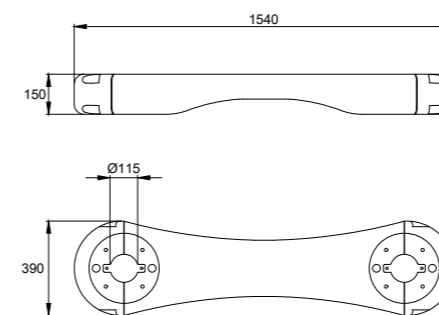

Прижим для металлической пружины Ø18 мм и Ø22 мм

Вставка для пружины

Прижим для пружины

Доступные цвета уступов арт. UPS и арт. UPW

СОЗДАЙ СВОЙ BALANCE!

Возможность нанесения логотипа

BALANCE

Уступы для детских игровых площадок