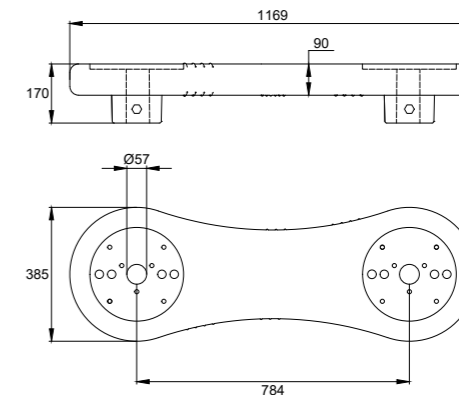

Прижим для металлической пружины Ø18 мм и Ø22 мм

Вставка для пружины

Прижим для пружины

Доступные цвета уступов арт. UPS и арт. UPW

СОЗДАЙ СВОЙ BALANCE!

арт. UPS

Возможность нанесения логотипа

BALANCE

Уступы для детских игровых площадок