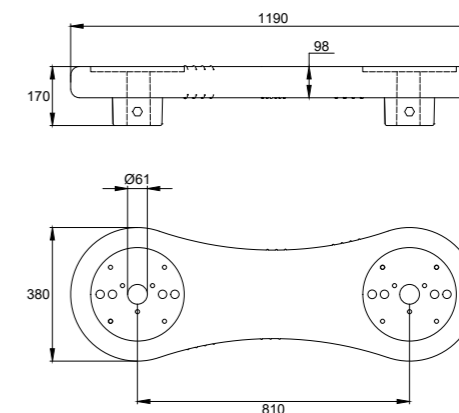

арт. THM.70130 grey