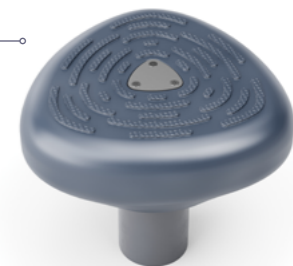

www.zaglushka.ru

ЦВЕТА УСТУПА UPB

арт. UPB-1

С креплением под цепь 6 мм

арт. UPB-2

Под трубу Ø108 мм

арт. UPB-3

Под трубу Ø76, Ø89, Ø108 мм

www.zaglushka.ru

Уступ для детских игровых площадок UPB

БАЛАНСЕ

арт. KH-6383

арт. KH-6388

арт. KH-6386

арт. KH-9071

СОЗДАЙ СВОЙ BALANCE!

арт. KH-1024

арт. KH-6385

арт. KH-6389

арт. KH-5914

Игровая серия BALANCE вдохновляет своей необычностью и ярким дизайном. Скамейки, установленные на пружины и столбы, уступы — идеально сочетаются между собой. Подходят для активных игр на развитие ловкости и координации движений. Уступы можно собирать вместе, как конструктор, строить полосы препятствий и разноуровневые конструкции. Такой комплекс подойдет для уличных площадок, игровых пространств и впишется в архитектуру любого двора.

В комплект поставки входят:

- уступ-лазалка с антискользящей поверхностью UPF.

Приобретаются отдельно:

- алюминиевый хомут WZ-011;
- 2 колодки WZ-022.

www.zaglushka.ru

ЦВЕТА УСТУПА UPF

Варианты труб

Для трубы Ø108 мм