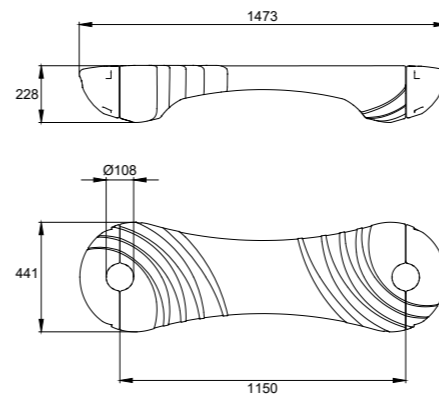

Прижим для металлической пружины Ø18 мм и Ø22 мм

Вставка для пружины

Прижим для пружины

Доступные цвета уступов арт. UPS и арт. UPW

СОЗДАЙ СВОЙ BALANCE!

арт. UPW

Возможность нанесения логотипа

BALANCE

Уступы для детских игровых площадок