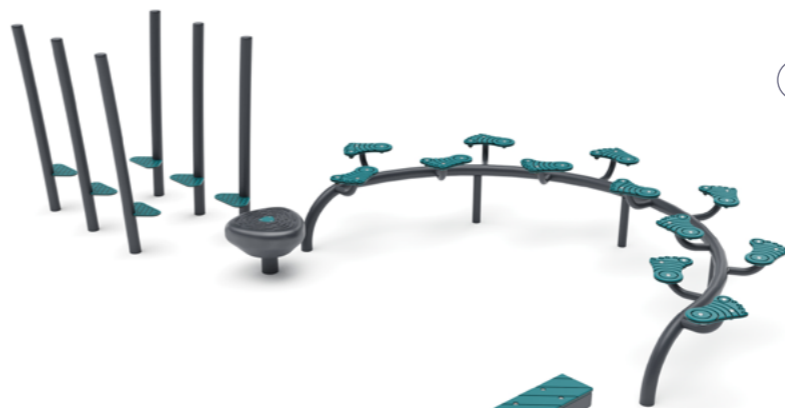

СОЗДАЙ СВОЙ BALANCE!

арт. KH-1024