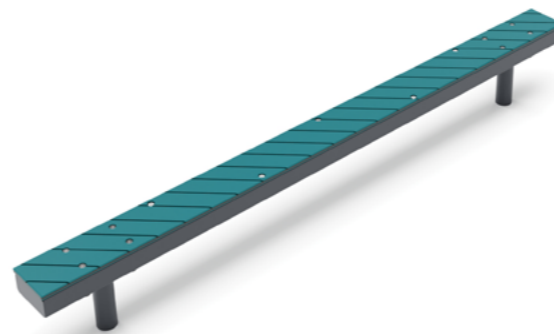

арт. KH-6389