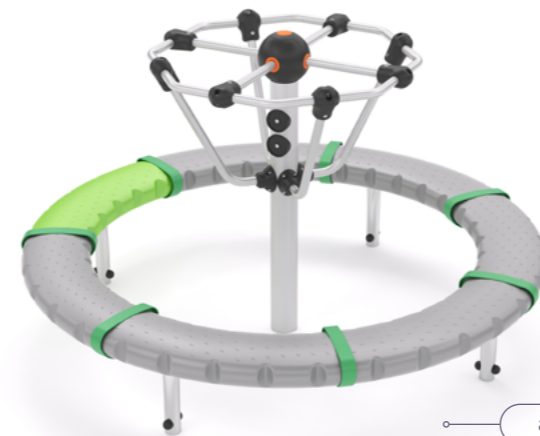

SUPERNOVA

Игровое оборудование для детских игровых площадок

ИГРОВОЕ ОБОРУДОВАНИЕ SUPERNOVA

арт. UPT

Детская наклонная карусель «SUPERNOVA» для установки на уличных игровых площадках. Внешние габариты – 2070x580 мм. Материалы, из которых изготовлено изделие, отвечают всем требованиям безопасности. Карусель устойчива к УФ-излучениям, перепадам температур, надёжна и долговечна в использовании.

1. **Материал карусели:**
2. полиэтилен (PE);
   - сталь.